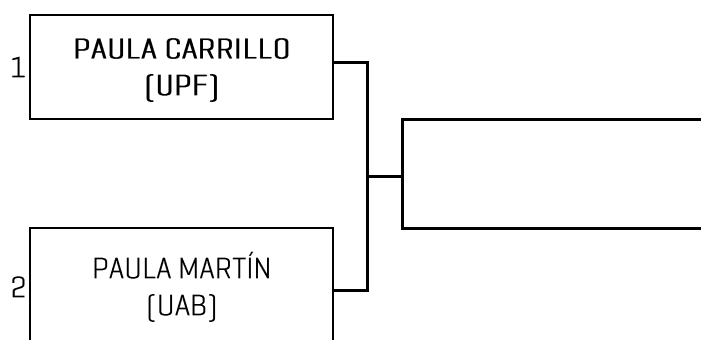

Taekwondo

Poliesportiu UPC
29/febrer/2020

-46KG FEMENÍ

ANNA RODRÍGUEZ [URL]

-49KG FEMENÍ

-53KG FEMENÍ

-57KG FEMENÍ

-62KG FEMENÍ