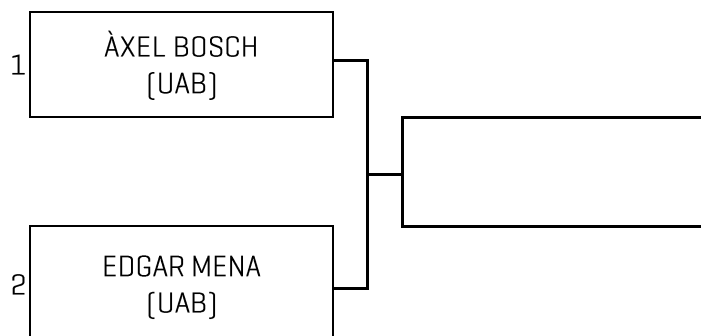

-63KG MASCULÍ